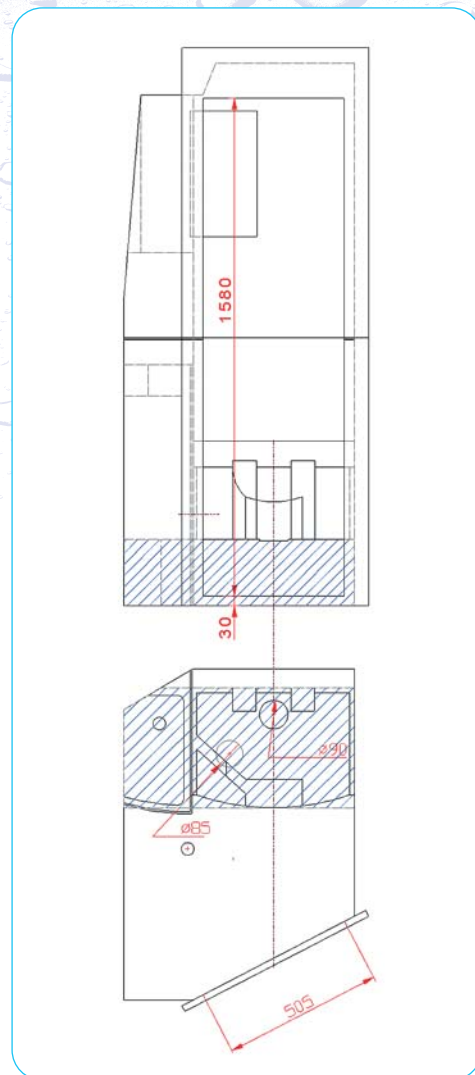

## Hecktoilette cc- gfk BT 420320 TYP "WHT D EURO" Standard

Toilettenkabine für den Heckeinstieg

Ober- und Unterteil sowie der Fäkal- und Abwassertank aus GFK\*

Erhältlich mit:

- Chemie-Spülung (CC)
- Frischwasser-Spülung (WC)
- kombinierter Frischwasser-/Chemie-Spülung (WC / CC)

Hauptmaße:  
(L x B x H)

1050 x 730 x 1700mm (mit Frontplatte 1770mm)

Nettogewicht:

ca. 95kg (komplett ausgestattet & anschlussfertig,  
jedoch mit geleerten Tanks)

\*glasfaserverstärkter Kunststoff

[www.glova.com](http://www.glova.com)