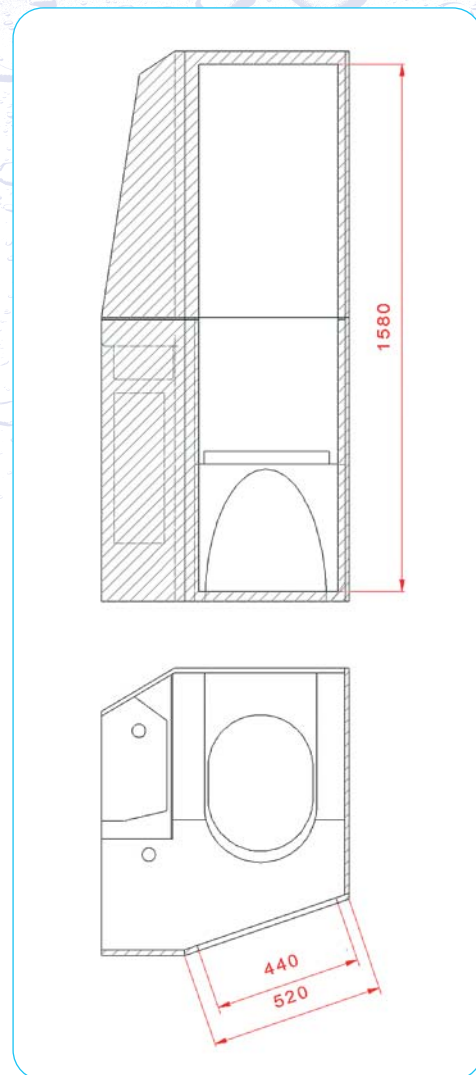

Hecktoilette wc/cc - gfk BT 440120 IS TYP "X2000" hier für MIDI-Bus

Toilettenkabine für den Heckeinstieg hier ISUZU HARMONY

Ober- und Unterteil sowie der Fäkal- und Abwassertank aus GFK*

Erhältlich mit:

- Chemie-Spülung (CC)
- Frischwasser-Spülung (WC)
- kombinierter Frischwasser-/Chemie-Spülung (WC / CC)

Hauptmaße:
(L x B x H)

848 x 742 x 1650mm (inkl. Frontplatte)

Nettogewicht:

ca. 90kg (komplett ausgestattet & anschlussfertig,
jedoch mit geleerten Tanks)

*glasfaserverstärkter Kunststoff

www.glova.com