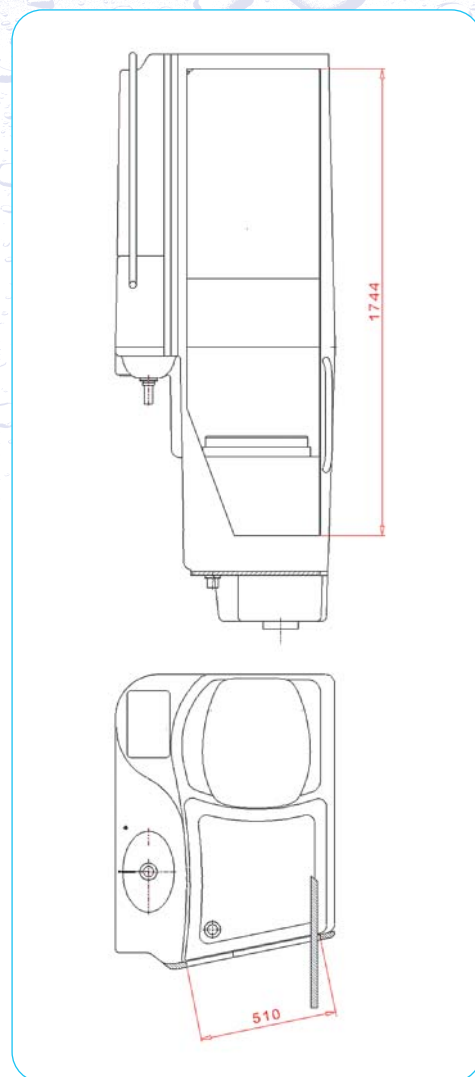

Mitteltoilette wc - gfk BTX 94320 TYP "X 2001" Standard

Toilettenkabine für den Mitteleinstieg mit oder ohne abnehmbarer „Covertechnik“
Ober- und Unterteil sowie der Fäkal- und Abwassertank aus GFK*

Erhältlich mit:

- Chemie-Spülung (CC)
- Frischwasser-Spülung (WC)
- kombinierter Frischwasser-/Chemie-Spülung (WC / CC)

Hauptmaße:
(L x B x H)

1100 x 817 x 2120mm (inkl. Frontplatte)

Nettogewicht:

ca. 100kg (komplett ausgestattet & anschlussfertig,
jedoch mit geleerten Tanks)

*glasfaserverstärkter Kunststoff

www.glova.com