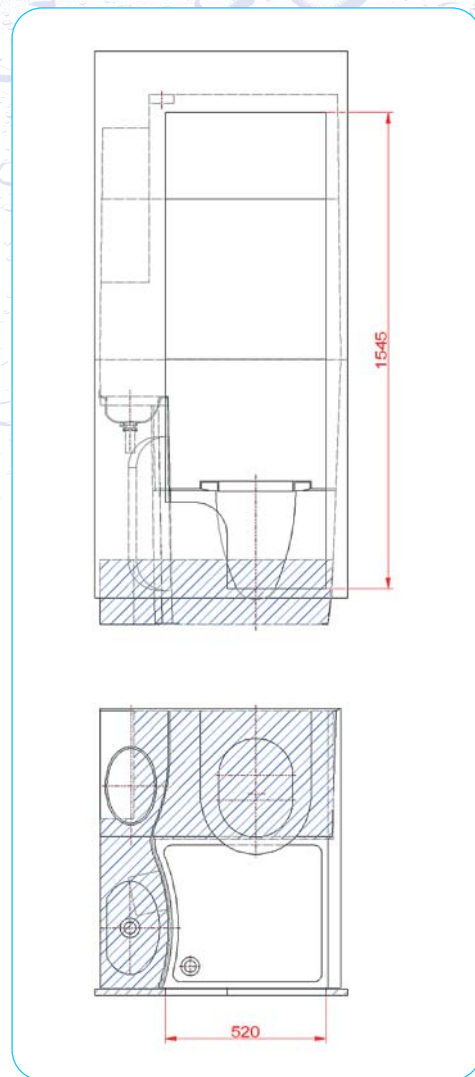

## **Mitteltoilette cc - gfk BTXX 3120** **TYP "XX1730B" Standard**

Toilettenkabine für den Mitteleinstieg

Ober- und Unterteil sowie der Fäkal- und Abwassertank aus GFK\*

Erhältlich mit:

- Chemie-Spülung (CC)
- Frischwasser-Spülung (WC)
- kombinierter Frischwasser-/Chemie-Spülung (WC / CC)

Hauptmaße:  
(L x B x H)

930 (1000) x 819 x 1724mm (mit Frontplatte 1864mm)

Nettogewicht:

ca. 95kg (komplett ausgestattet & anschlussfertig,  
jedoch mit geleerten Tanks)

\*glasfaserverstärkter Kunststoff